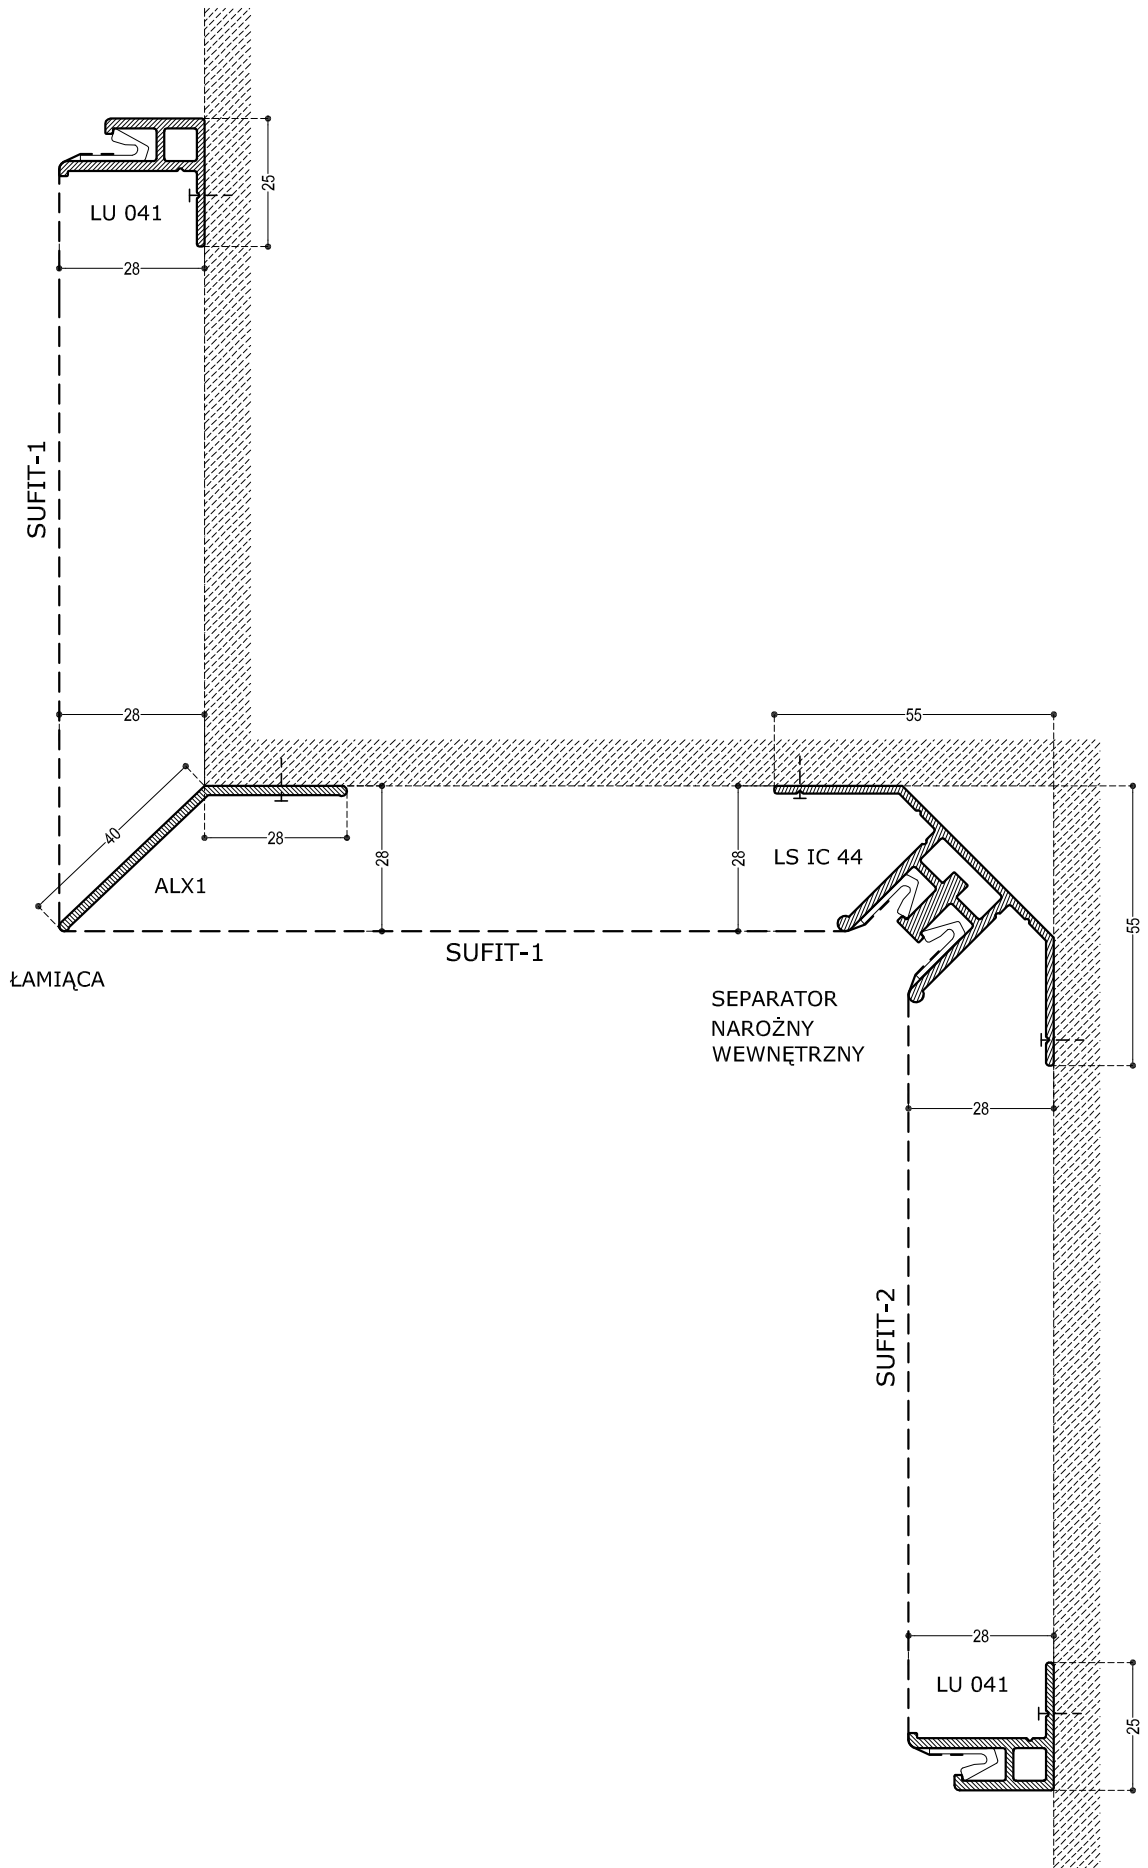

ŁAMIAĆA + SEPARATOR NAROŻNY WEWNĘTRZNY

13.10.07_PROFILE_MONTAZOWE_DPS+++.DWG

2013-10-07 11:34:49

ZACZEP KLINOWY **ALU**

POWŁOKA **DPS**

ŁĄCZNIK