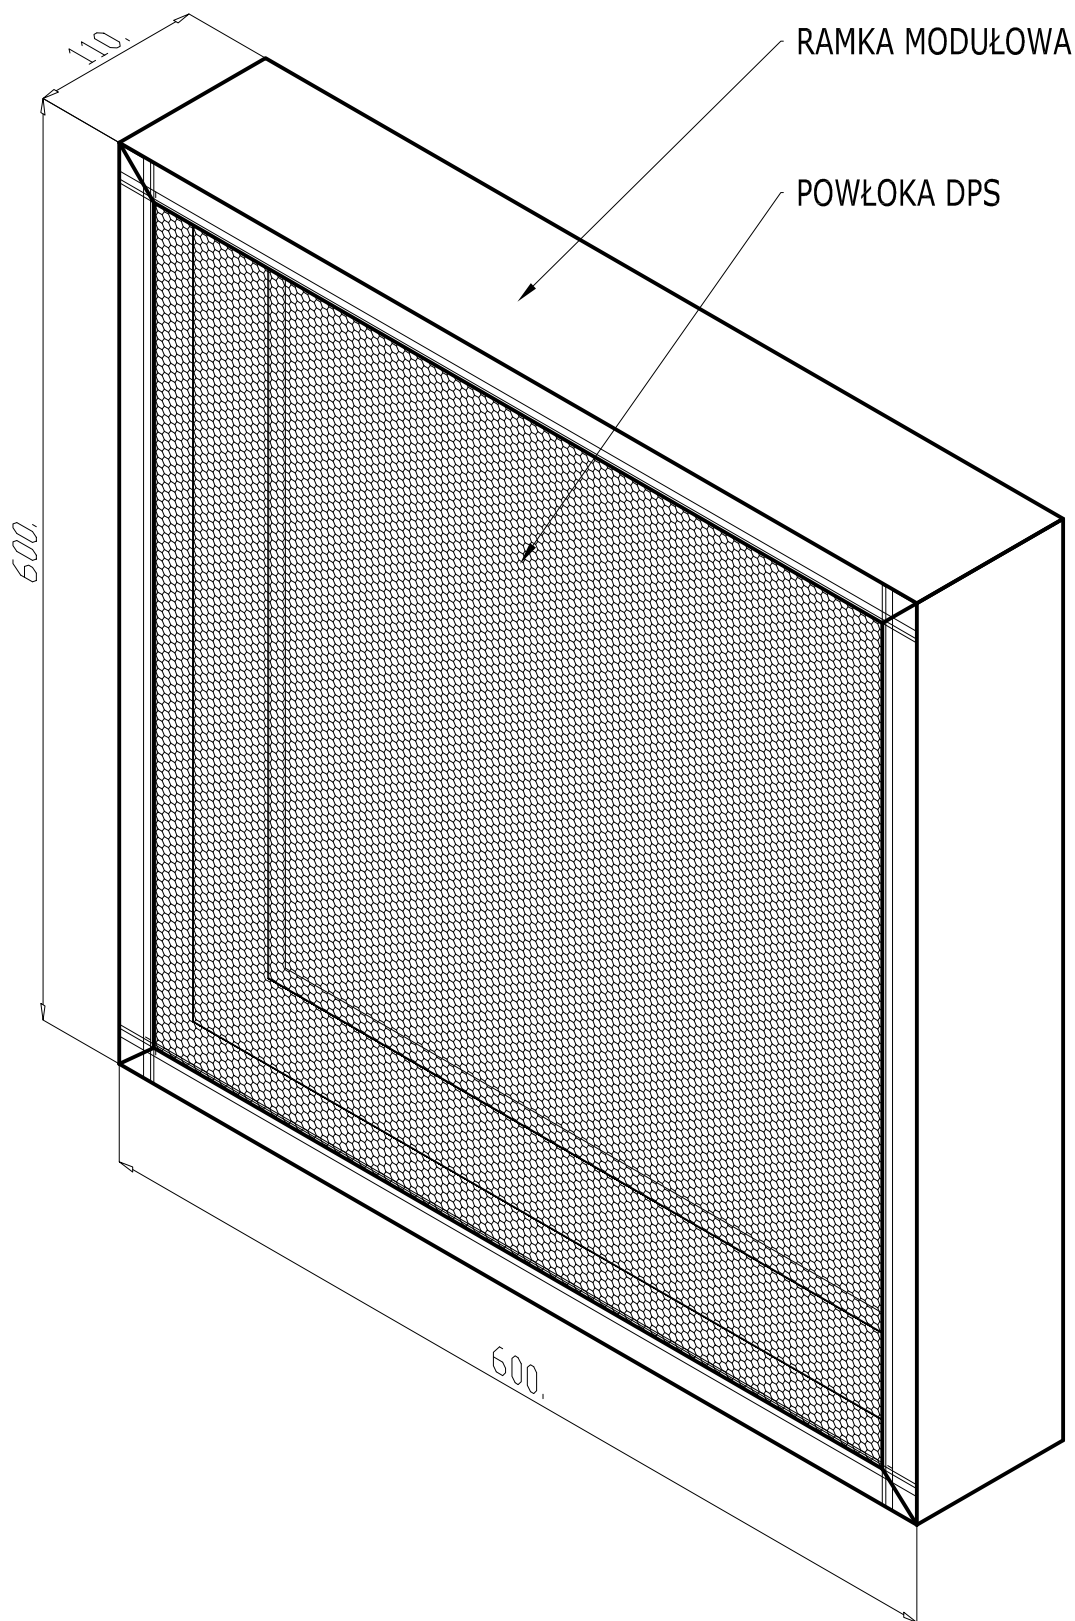

RAMKA 600x600 (wymiary przykładowe). Łączniki w narożach niewidoczne

2011-10-14 15:55:45

PROFIL MODUŁOWY 26x110 (RAMKA 600x600)

GRUPA DPS, Katowice 14.10.2011

11.10.14\_PROFIL MODUŁOWY 26-110 (600X600).DWG