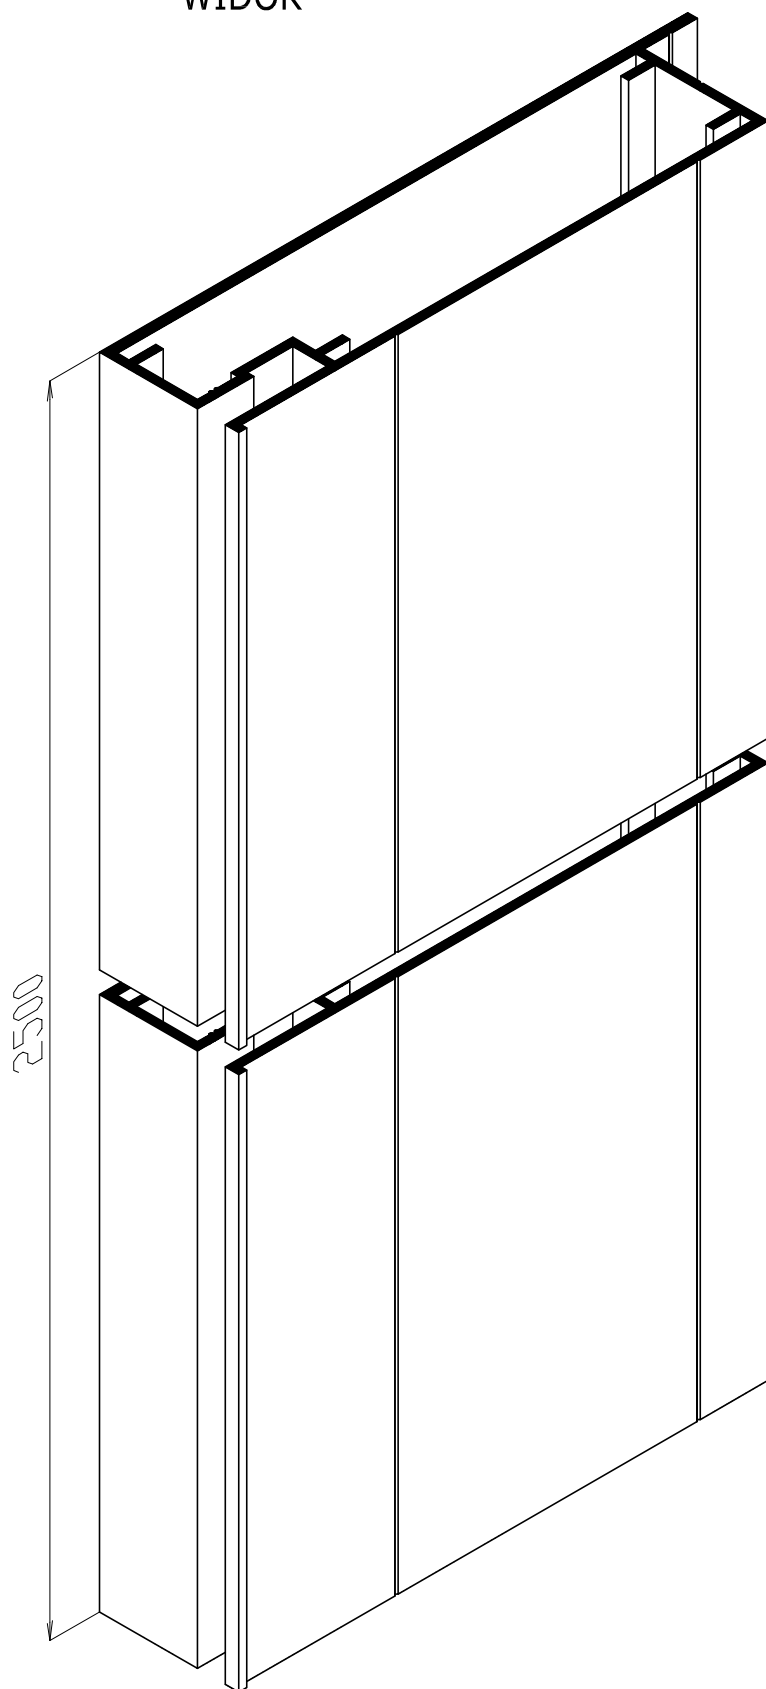

PRZEKRÓJ  
1:1

WIDOK

2011-10-14 15:56:41

PROFIL MODUŁOWY 26x110 , długość =2500  
GRUPA DPS, Katowice 14.10.2011

11.10.14\_PROFIL MODUŁOWY 26-110 (WIDOK).DWG