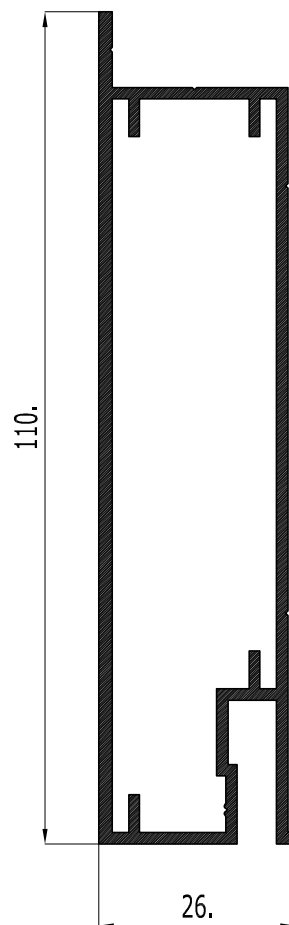

PRZEKRÓJ  
1:1

WIDOK

2011-10-14 15:56:41

PROFIL MODUŁOWY 26x110 , długość =2500  
GRUPA DPS, Katowice 14.10.2011

11.10.14\_PROFIL MODUŁOWY 26-110 (WIDOK).DWG