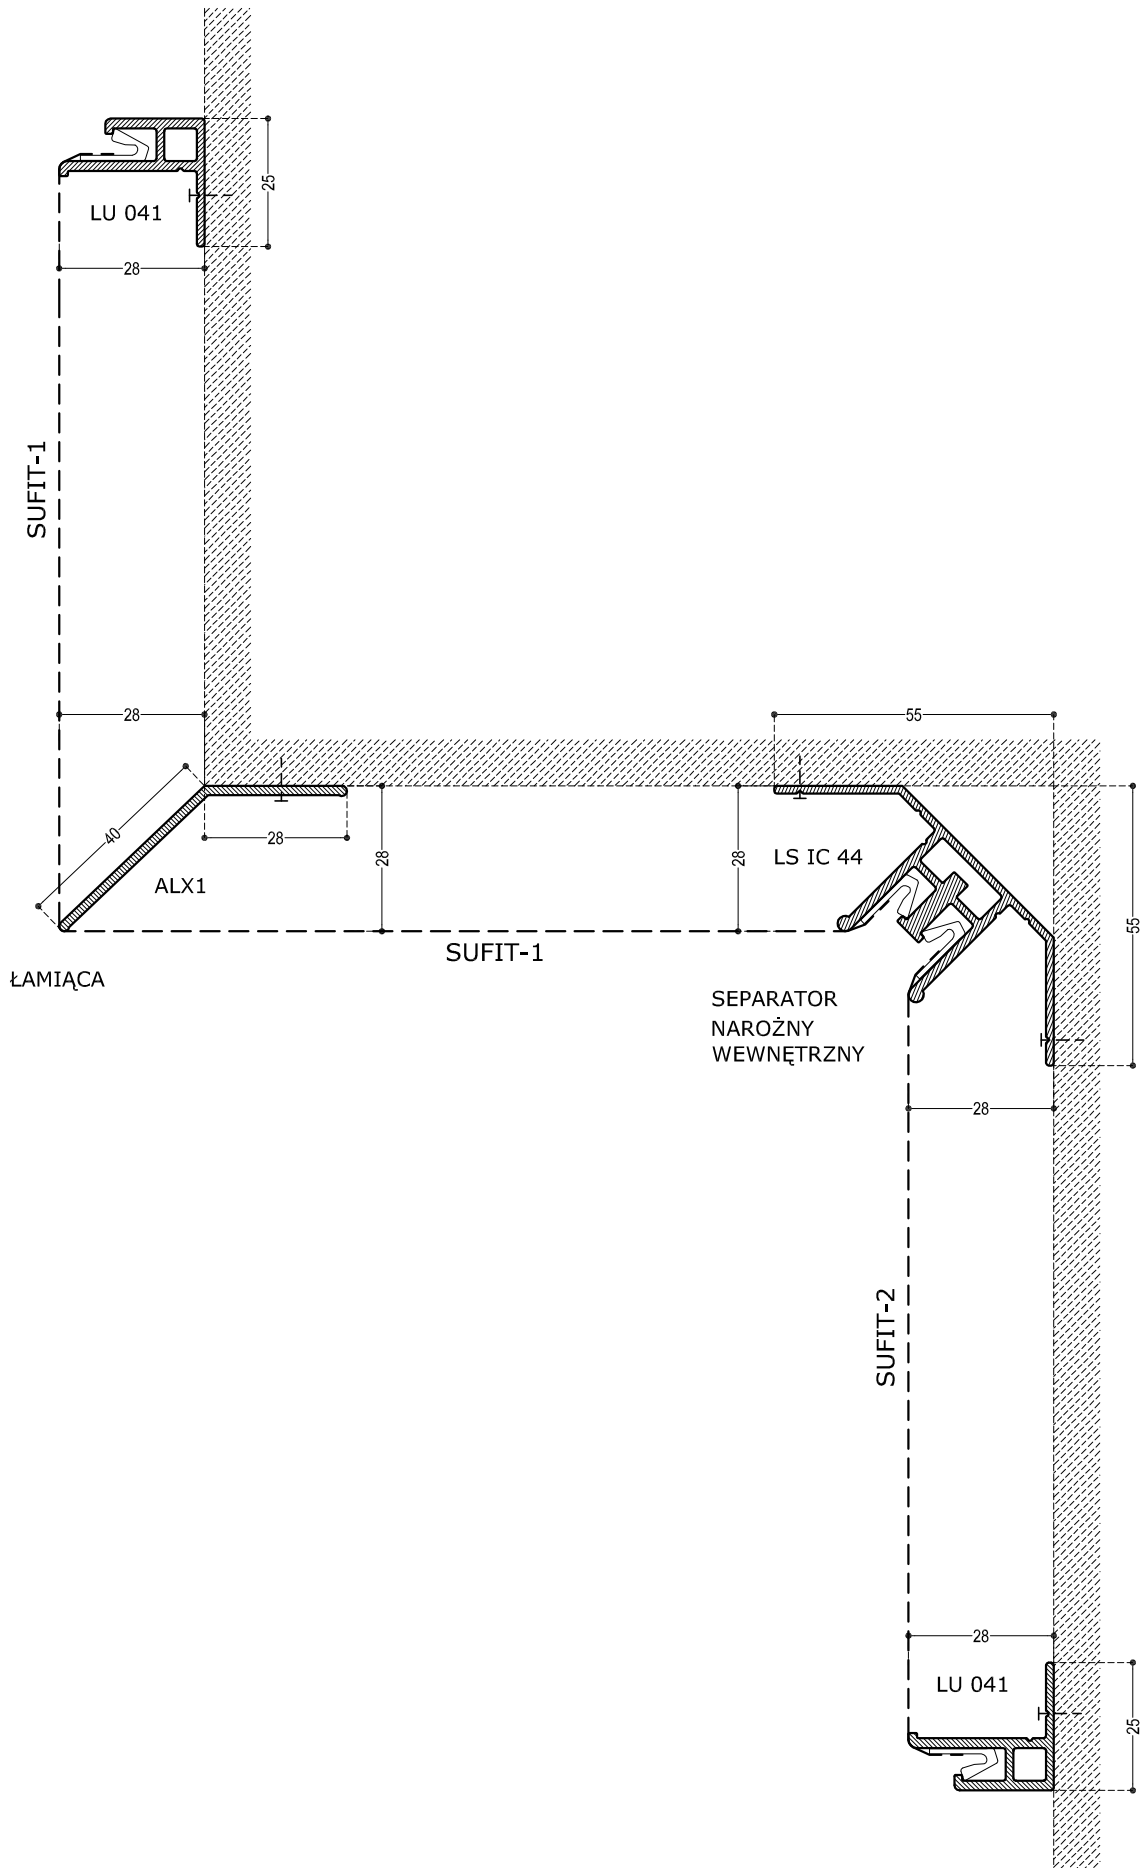

# ŁAMIĄCA + SEPARATOR NAROŻNY WEWNĘTRZNY

13.10.07\_PROFILE MONTAŻOWE DPS++-DWG

2013-10-07 11:34:49

ZACZEP KLINOWY **ALU**

POWŁOKA **DPS**

ŁĄCZNIK